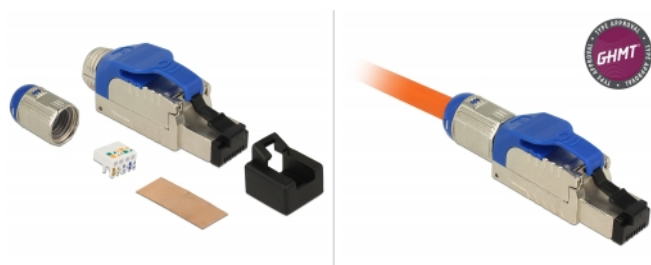

Delock RJ45 Συναρμολόγηση βύσματος Cat.8 μεταλλικό

Περιγραφή

Αυτό το βύσμα RJ45 της Delock μπορεί να χρησιμοποιηθεί για σύνδεση καλωδίων δικτύου. Η εγκατάσταση του βύσματος σε διάφορους τύπους καλωδίου δεν απαιτεί τη χρήση εργαλείων και εξοικονομεί χρόνο.

Προδιαγραφές

- Συνδετήρας: 1 x αρσενικό RJ45
- Καλώδιο δρομολόγησης 180°
- Θωρακισμένο (STP)
- Προδιαγραφές Cat.8
- GHMT: 2 Connector Channel (30m), Copper, Class I up to 2GHz, ISO/IEC 11801-1 Ed.1.0 (2017-11)
- Καλώδιο εκκίνησης με βίδες
- Υλικό: χυτο-πρεσαριστός ψευδάργυρος
- Διάταξη ακροδεκτών TIA-568A/B
- Για καλώδια με συμπαγή ή μονόκλωνο αγωγό μήκους έως 0,573 mm (23 - 26 AWG)
- Για διάμετρο καλωδίου από 7,0 - 8,5 χιλ.
- Διαστάσεις (ΜxΠxΥ): περ. 66,0 x 18,4 x 13,8 mm

Περιεχόμενα συσκευασίας

- Βύσμα RJ45
- Διαχειριστής καλωδίων
- κάλυμμα σκόνης

Αρ. προϊόντος 86487

EAN: 4043619864874

Χώρα προέλευσης: Taiwan, Republic of China

Συσκευασία: Poly bag

Εικόνες

General	
Suitable for conductor gauge:	23 - 26 AWG
Interface	
Vanjski:	1 x RJ45 plug
Unutarnji:	1 x LSA blok
Technical characteristics	
Category:	Cat.8
Shielding:	shielded
Physical characteristics	
Materijal kućišta:	zinc die-cast
Duljina:	66.0 mm
Width:	18.4 mm
Height:	13.8 mm